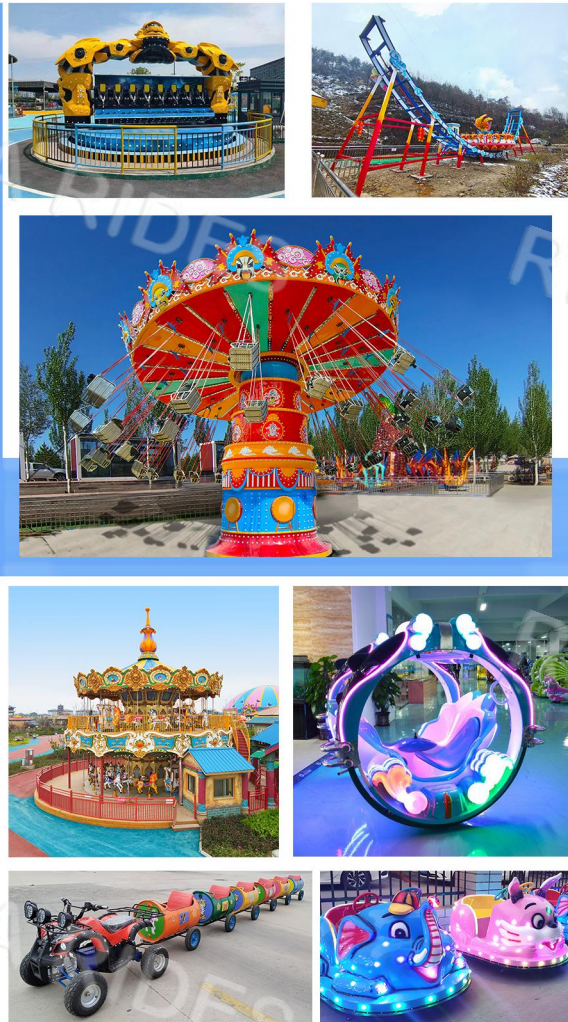

О фабрике

Henan Rihana Rides Co., Ltd. профессиональная фабрика по производству аттракционов для детей и взрослых, расположенная в городе Чжэнчжоу, провинция Хэнань, Китай. Фабрика имеет 10-летнюю историю и в настоящее время продается более чем в 100 странах мира. Основная продукция включает в себя различные парковые аттракционы (карусели, колесо обозрения, американские горки), детскую игровую комнату (лабиринт), VR аттракционы, надувной батут, аквапарк и т. д.

Маленькое и среднее аттракционы

Аквапарк

Надувные батуты

VR Симулятор