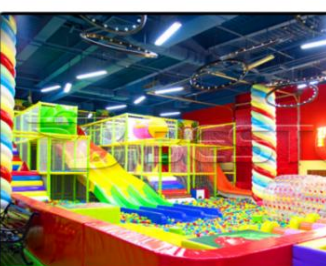

Большие аттракционы

Колесо обозрения

Высота : 30m, 42m, 50m, 65m, 88m,120m

Высота аттракциона : 65m

Высота работы: 63m

Диаметр поворота: 59.85m

Кол-во вагонов: 36 шт.

Вместимость: 216 человек