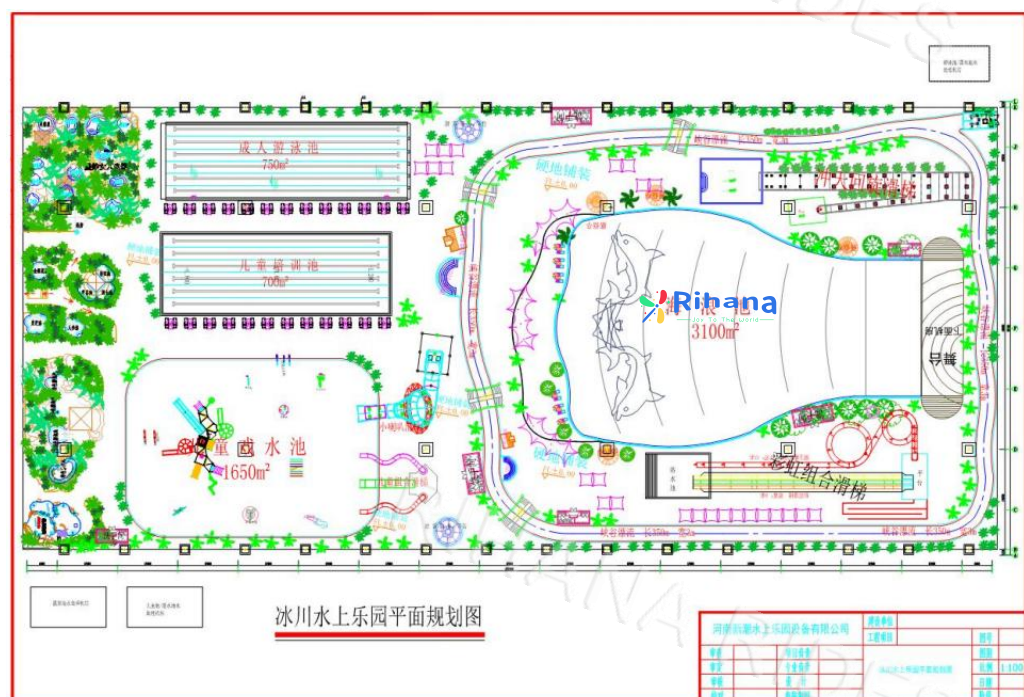

Мощность: 28 кВт
Напряжение: 380 В/220 В/50 Гц
Угол одностороннего поворота: 55°
Высота оборудования: 8,2 м.
Высота бега: 8,3 м.
Скорость: 8,4 м/с
Вместимость: 40р.
Площадь: 16м*10м

Аттракцион "Тагада"

Мощность: 23 кВт
Напряжение: 380 В/220 В, 50 Гц.
Скорость: 1,9 м/с
Высота оборудования: 5,5 м.
Размер оборудования: 9м*9 м
Площадь: Ф 9 м
Вместимость: 24 человек

Семейные аттракционы

Детские Карусели

Детские цепочные карусели

Большой Аквапарк

Проект Аквапарка

Сфера сервиса:

- Предоставим общую планировку и дизайн
- Разные оборудования для аквапарка
- Советы по ландшафтному дизайну
- Руководство по управленческой деятельности

Детский Аквапарк

Волновой бассейн

Надувной Аквапарк

Надувные батуты

Детские Лабиринты

VR аттракционы 5D/9D кино

Индивидуальный продукт

Дизайн и размер подбираются в соответствии с размером и требованиями места помещения!

Детские горки -- «Детский рай»