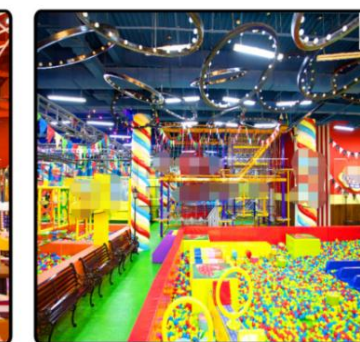

Большие аттракционы

Колесо обозрения

Высота : 30m, 42m, 50m, 65m, 88m,120m

Высота аттракциона : 65m

Высота работы: 63m

Диаметр поворота: 59.85m

Кол-во вагонов: 36 шт.

Вместимость: 216 человек