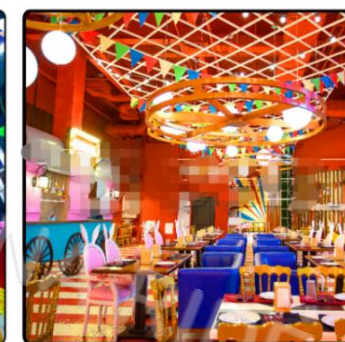

Большие аттракционы

Колесо обозрения

Высота : 30m, 42m, 50m, 65m, 88m,120m

Высота аттракциона : 65m

Высота работы: 63m

Диаметр поворота: 59.85m

Кол-во вагонов: 36 шт.

Вместимость: 216 человек